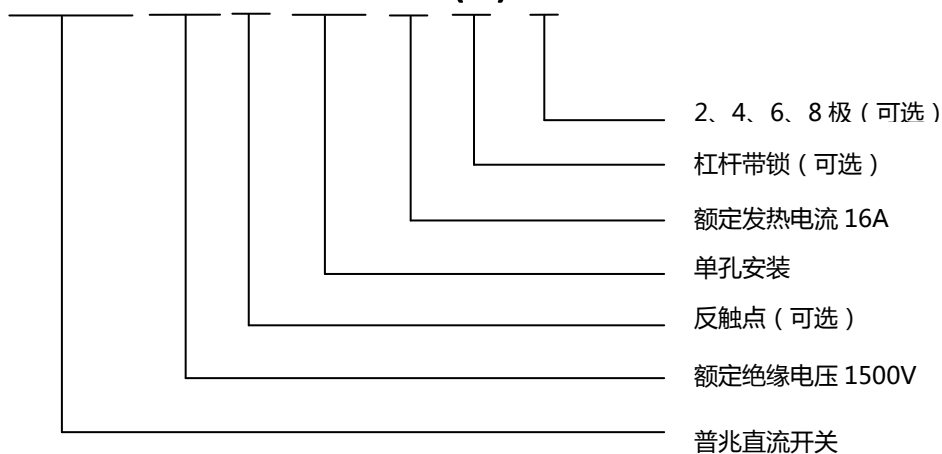

普兆产品命名解释

一、 面板安装型直流开关

PEDS150R-PM16(R)-2

二、 单孔安装型直流开关

PEDS150R-HM16(L)-2

三、 配电模块型直流开关

PEDS150-DB16(L)-2

四、 门锁安装型直流开关