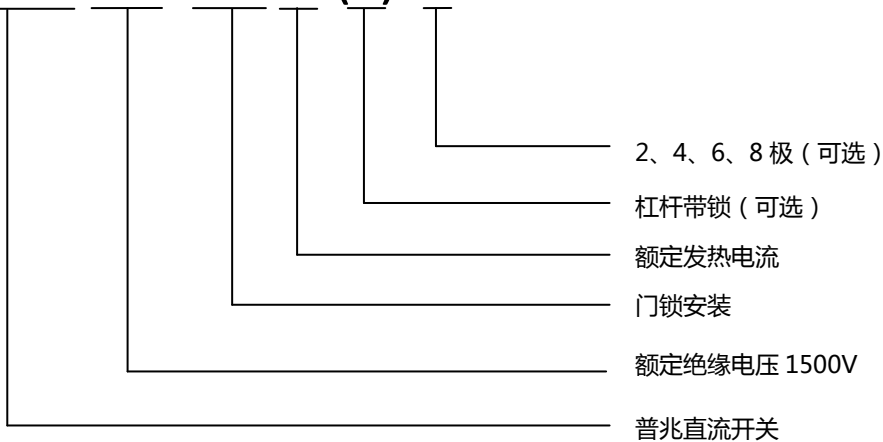

四、 门锁安装型直流开关

PEDS150-DC16(L)-2