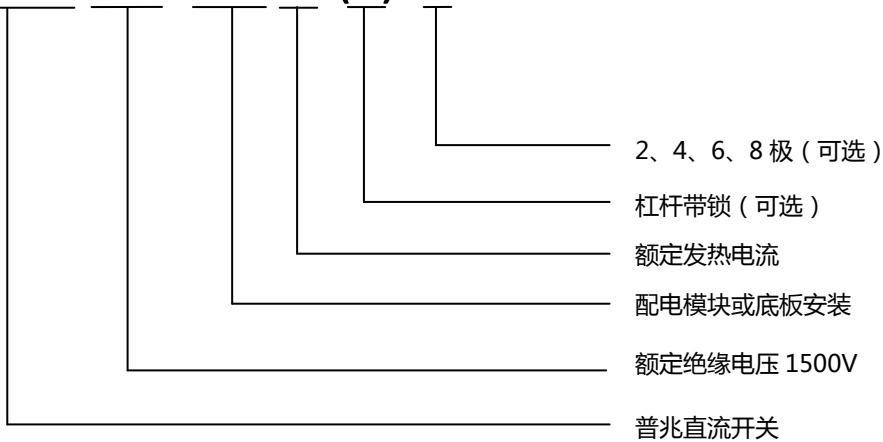

普兆产品命名解释

一、 面板安装型直流开关

PEDS150R-PM16(R)-2

二、 单孔安装型直流开关

PEDS150R-HM16(L)-2

三、 配电模块型直流开关

PEDS150-DB16(L)-2

四、 门锁安装型直流开关