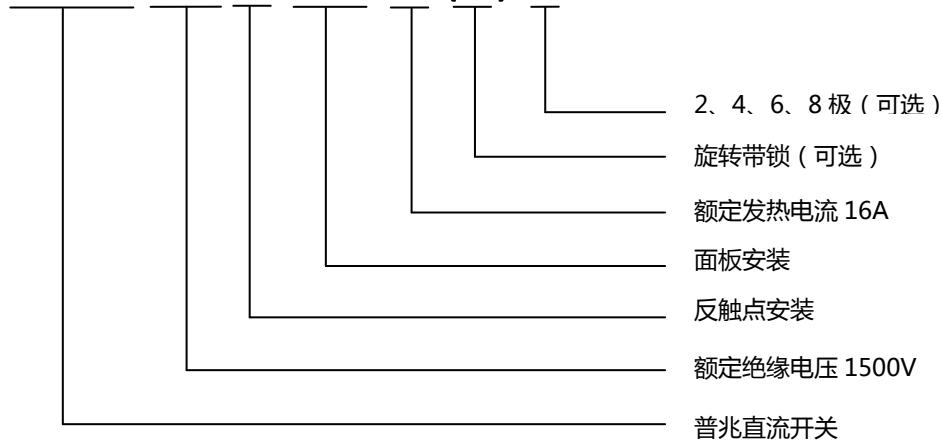

普兆产品命名解释

一、 面板安装型直流开关

PEDS150R-PM16(R)-2

二、 单孔安装型直流开关

PEDS150R-HM16(L)-2

三、 配电模块型直流开关

PEDS150-DB16(L)-2

四、 门锁安装型直流开关