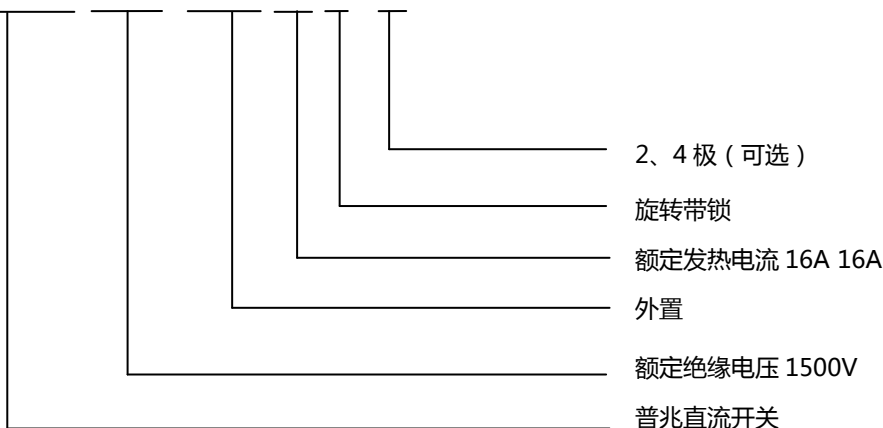

五、 外置直流开关

PEDS150-EL16R-2