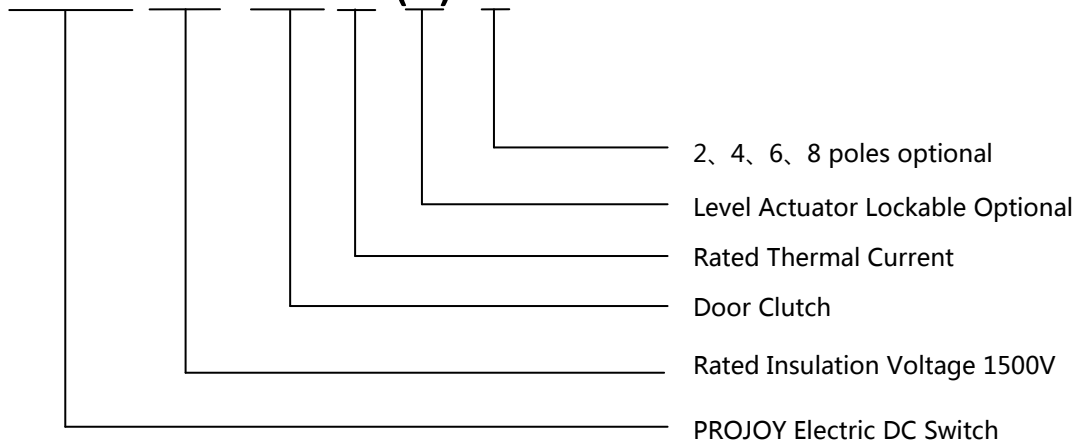

### 二、 Single Hole Mounting DC Isolator

**PEDS150R-HM16(L)-2**

**三、 Distribution Board DC Isolator**

**PEDS150-DB16(L)-2**

**四、 Door Clutch DC Isolator**

**PEDS150-DC16(L)-2**

**五、 Enclosure DC Isolator**

**PEDS150-EL16R-2**