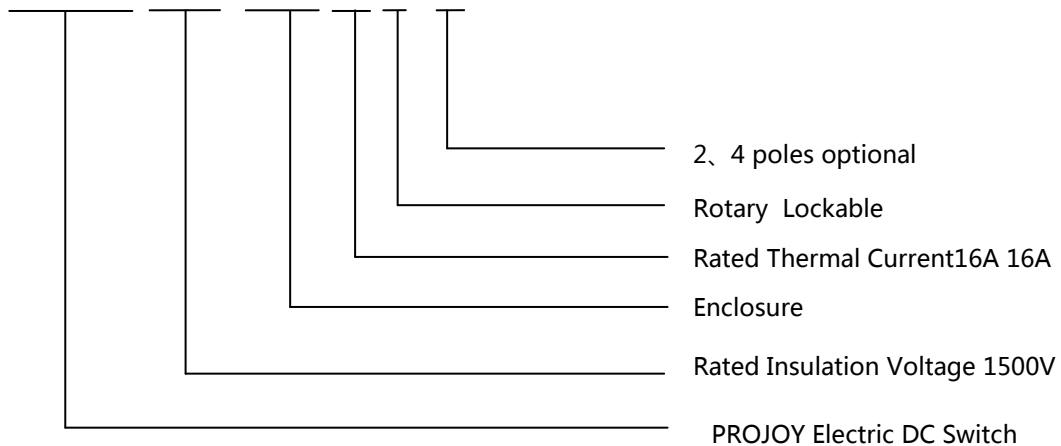

### 二、 Single Hole Mounting DC Isolator

**PEDS150R-HM16(L)-2**

**三、 Distribution Board DC Isolator**

**PEDS150-DB16(L)-2**

**四、 Door Clutch DC Isolator**

**PEDS150-DC16(L)-2**

**五、 Enclosure DC Isolator**

**PEDS150-EL16R-2**